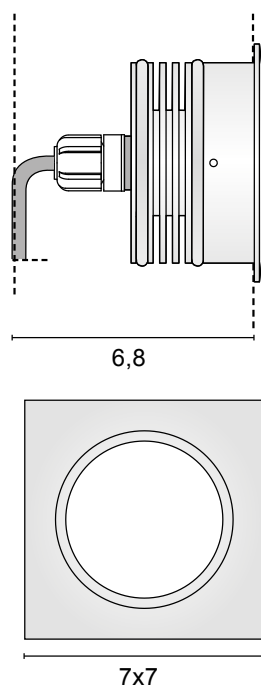

modello:
model: **ZEPPELIN MAXI
QUADRO**

codice:
code: **6737**

design: **UT Egoluce**

anno - year: **2023**

tipologia:
typology: **faretto da incasso calpestabile
trampleable recessed spotlight**

materiali:
materials: **acciaio inox AISI 316L
stainless steel AISI 316L**

luce:
light: **diffusa
diffuse**

sorgente luminosa:
light sources: **/W LED 24V 4W 658lm 4000K
/WW LED 24V 4W 608lm 3000K
/XW LED 24V 4W 562lm 2700K**

life: **> 50.000 h**

step MacAdam: **3**

Indice di Resa Cromatica:
Color Rendering Index: **>80**

grado IP - IP grade: **67**

peso netto - net weight: **0,35 Kg**

finiture:
finishes: **.33 acciaio satinato
.33 matt steel**

marcatura:
marking: **CE**

simboli costruttivi:
symbols: **F III IP67 1000 Kg T > 40° C 30 CM**

Dimensioni - Dimensions

 6 cm

SOLO COLLEGAMENTO IN PARALLELO - ONLY PARALLEL CONNECTION

EGOLUCE s.r.l, via I.Newton 12 - 20016 Pero - Milano
telefono +39 02 339586.1 - fax. +39 02 3535112
e-mail: info@egoluce.com - http://www.egoluce.com