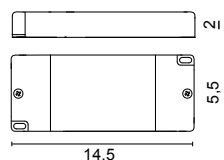

0156

IN: 100 - 240V
OUT: 24V - 25W

1-5 Zeppelin

SELV 6 cm