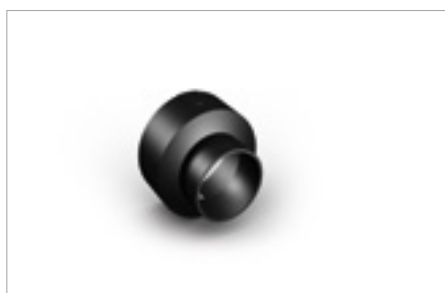

0232

Cassaforma da parete
Wall plastic box